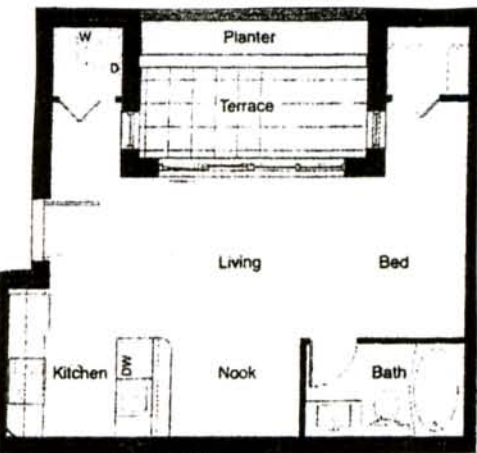

Style B Junior 1 Bedroom Garden Flat

Planter

Planter

N >

Ground Level

Indoor living 523 sf.
 Outdoor living 142 sf.
 Separate storage 24 sf.
 Total area 689 sf.

N >

Lower Level

S2	S3
476 sf.	499 sf.
59 sf.	63 sf.
24 sf.	24 sf.
559 sf.	586 sf.
S5	
489 sf.	
51 sf.	
24 sf.	
563 sf.	

Suite S2

Suite S3

Suite S5