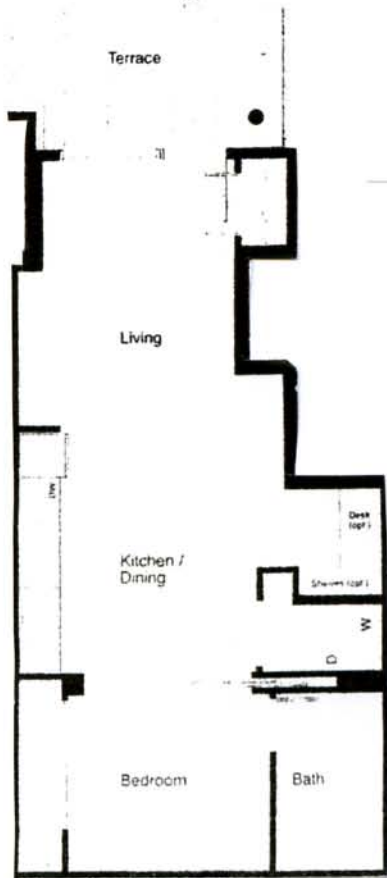

Style B Junior 1 Bedroom Garden Flat

Planter

Planter

N >

Ground Level

Indoor living 523 sf.
 Outdoor living 142 sf.
 Separate storage 24 sf.
 Total area 689 sf.

N >

Lower Level

S2	S3
476 sf.	499 sf.
59 sf.	63 sf.
24 sf.	24 sf.
559 sf.	586 sf.
S5	
489 sf.	
51 sf.	
24 sf.	
563 sf.	

Suite S2

Suite S3

Suite S5