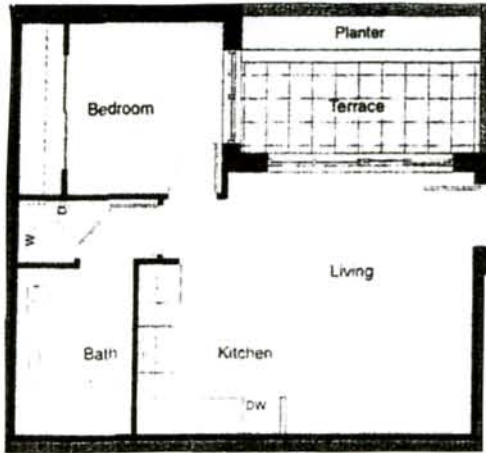

Style B Junior 1 Bedroom Garden Flat

Planter

Planter

N >

Ground Level

Indoor living 523 sf.
 Outdoor living 142 sf.
 Separate storage 24 sf.
 Total area 689 sf.

N >

Lower Level

S2	S3
476 sf.	499 sf.
59 sf.	63 sf.
24 sf.	24 sf.
559 sf.	586 sf.
S5	
489 sf.	
51 sf.	
24 sf.	
563 sf.	

Suite S2

Suite S3

Suite S5